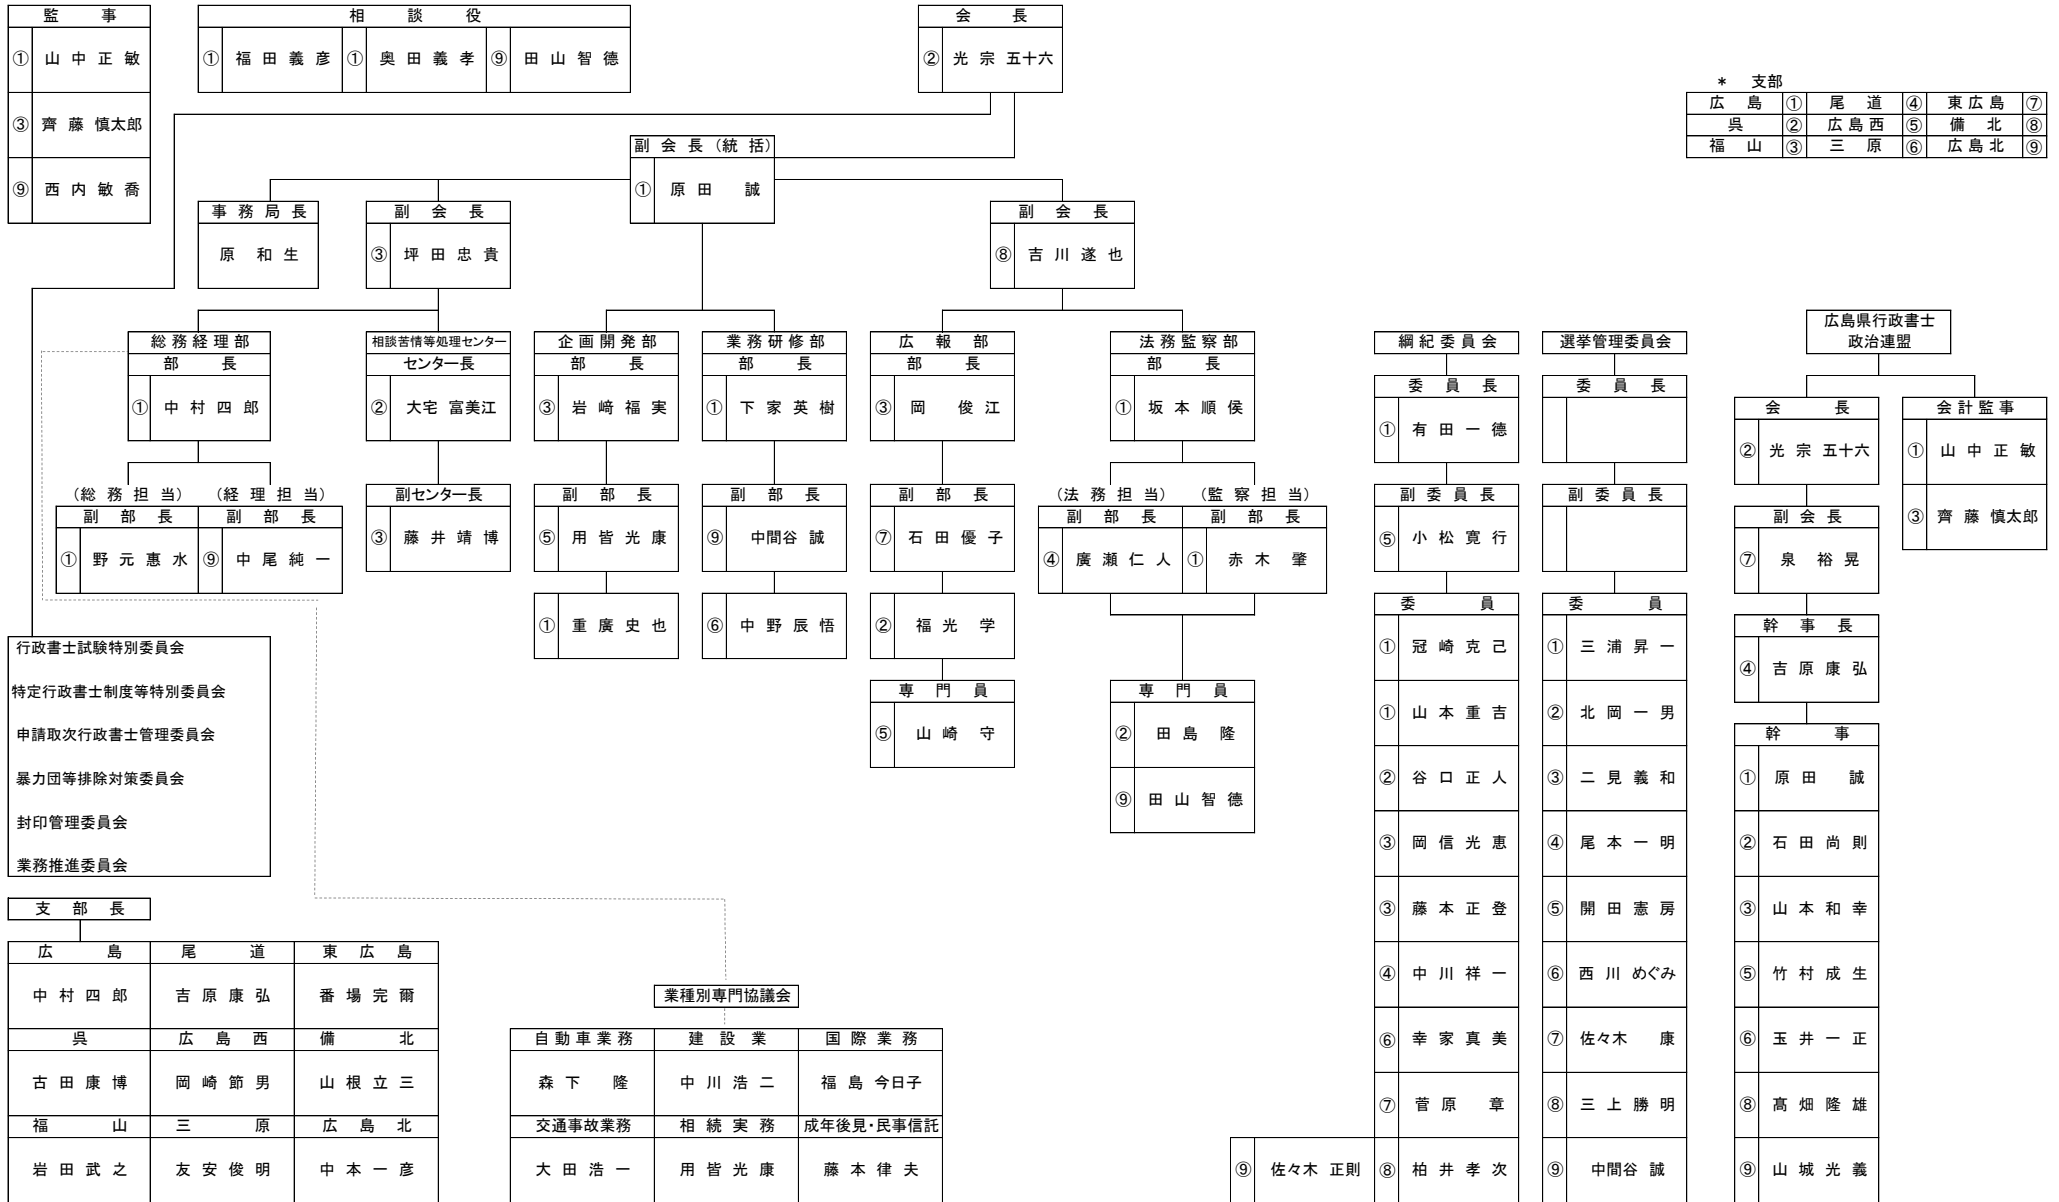

広島県行政書士会業務執行機構図

* 支部

広島	①	尾道	④	東広島	⑦
呉	②	広島西	⑤	備北	⑧
福山	③	三原	⑥	広島北	⑨